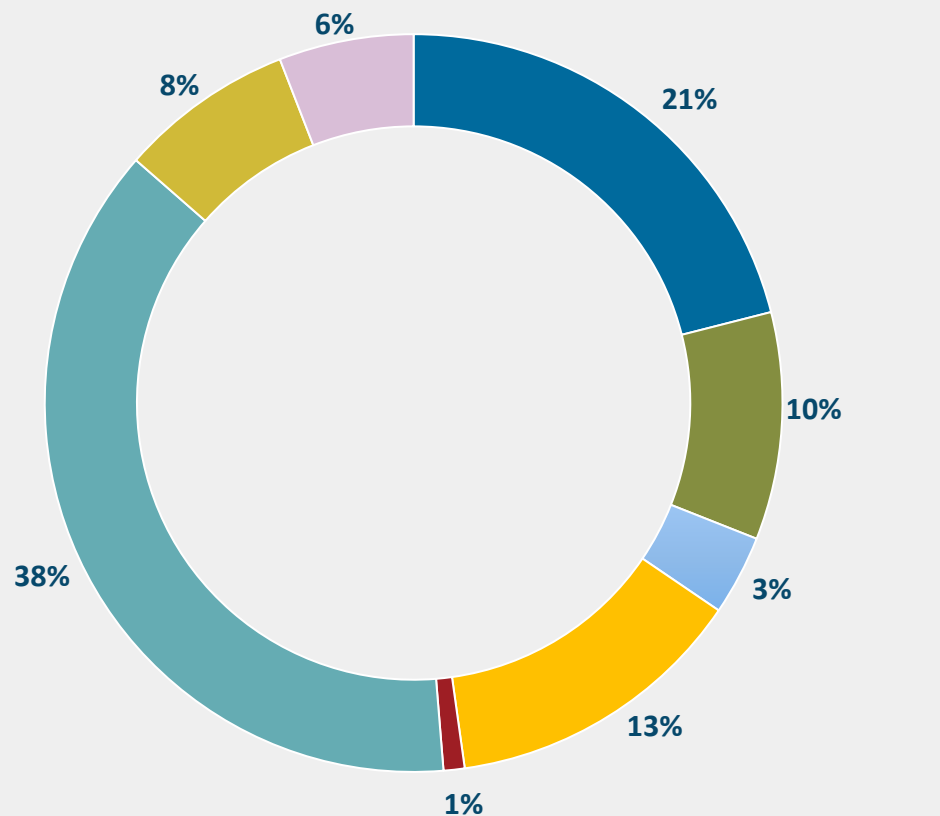

Contribuir para a
sensibilização dos
alunos na área da
segurança escolar

Sistema de Informação de Segurança Escolar

The screenshot shows the login interface for the SISE system. At the top left is the logo of the Portuguese Republic (REPÚBLICA PORTUGUESA) and the Ministry of Education (EDUCAÇÃO). To the right is the logo for DGEstE (Direção-Geral dos Estabelecimentos Escolares). The main heading is 'Acesso à aplicação SISE Sistema de Informação de Segurança Escolar'. Below this is a yellow warning box with a triangle icon and the text: 'Nota: O Login e a Password que deve introduzir são os que recebeu no seu email.' There are two input fields: 'Utilizador:' and 'Senha:'. Below the fields is a blue 'Entrar' button. At the bottom left, there is a link: 'Reportar problemas de acesso na aplicação'.

Gestão exclusiva da DSSE

Recolha de dados sobre
segurança escolar

Reporte dos casos de
indisciplina e violência

Monitorização das
situações identificadas

Distribuição das ocorrências

Tipologia

Participações