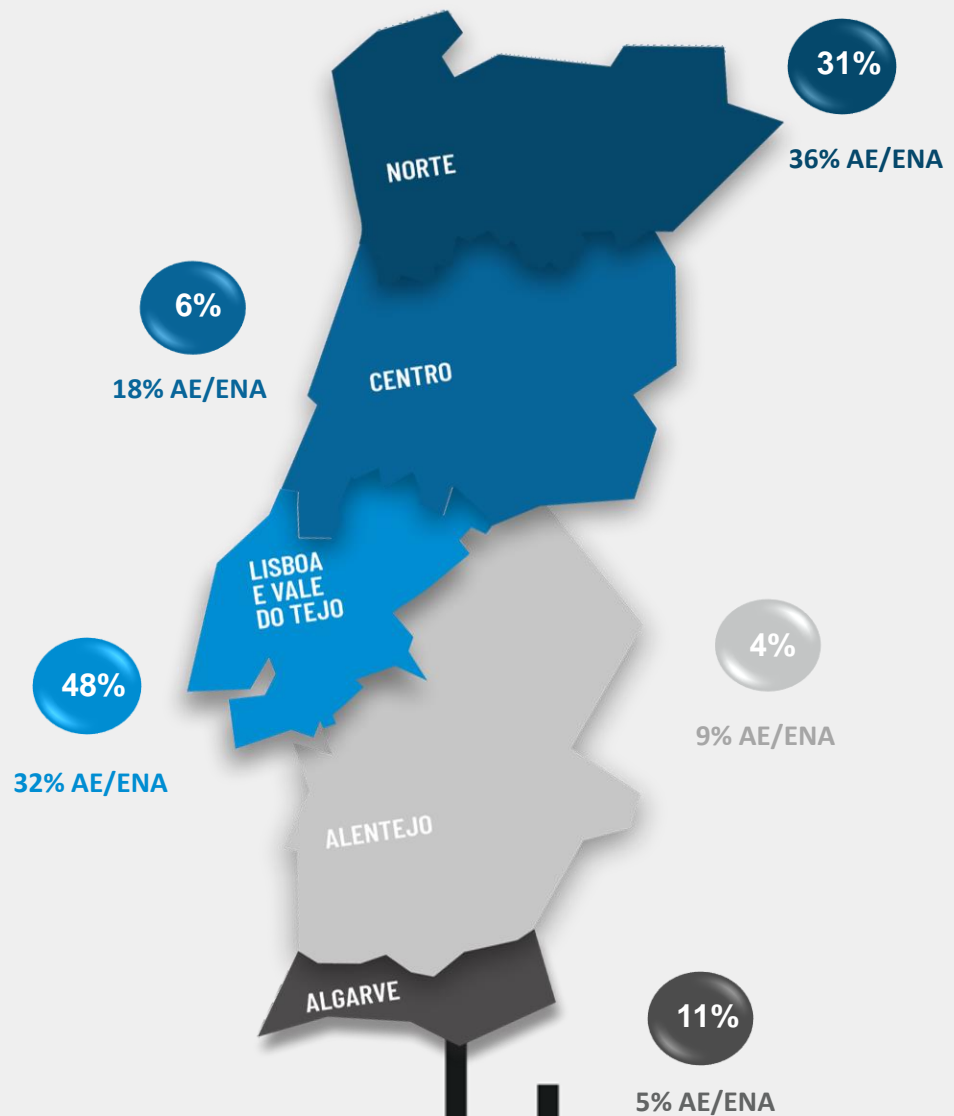

Distribuição das ocorrências