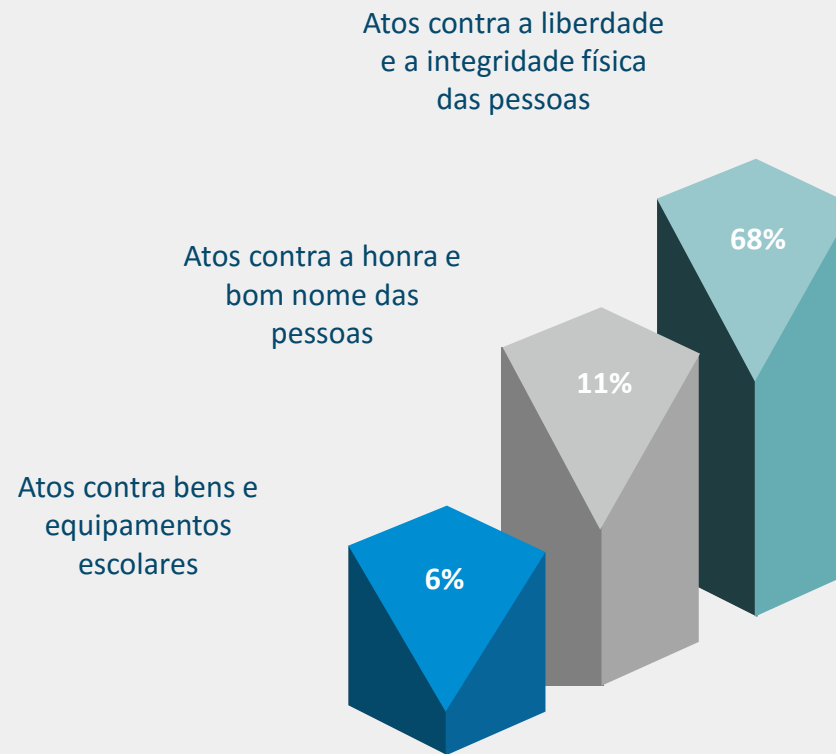

Contribuir para a
sensibilização dos
alunos na área da
segurança escolar

Sistema de Informação de Segurança Escolar

The screenshot shows the login interface for the SISE system. At the top left is the logo of the Portuguese Republic (REPÚBLICA PORTUGUESA) and the Ministry of Education (EDUCAÇÃO). To the right is the logo for DGEstE (Direção-Geral dos Estabelecimentos Escolares). The main heading is 'Acesso à aplicação SISE Sistema de Informação de Segurança Escolar'. Below this is a yellow warning box with a triangle icon and the text: 'Nota: O Login e a Password que deve introduzir são os que recebeu no seu email.' There are two input fields: 'Utilizador:' and 'Senha:'. Below the fields is a blue 'Entrar' button. At the bottom left, there is a link: 'Reportar problemas de acesso na aplicação'.

Gestão exclusiva da DSSE

Recolha de dados sobre
segurança escolar

Reporte dos casos de
indisciplina e violência

Monitorização das
situações identificadas

Distribuição das ocorrências

Tipologia

Participações